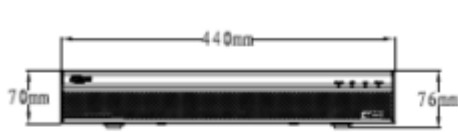

XVR5432L-X

32 Kanal Penta-brid 1080P 1,5U Dijital Video Kaydedici