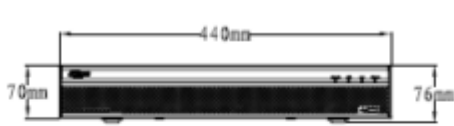

### 32 Kanal Penta-brid 1080P Lite 1.5U Dijital Video Kaydedici

Dayanıklılık Koşulları	-20 ° C ~ + 70 ° C (-4 ° F ~ + 158 ° F),% 0 ila 90 RH
<b>Kasa</b>	
Boyutlar	1,5U, 440mm x 417mm x 76mm
Net Ağırlık	6kg (HDD olmadan)
Kurulum	Masaüstü kurulum / Rack-mounted
<b>Sertifikalar</b>	
Sertifikalar	FCC: Bölüm 15, Bölüm B: 2015 CE: EN 55032: 2015 (Sınıf B), EN 55024: 2010 + A1: 2015, EN 50130-4: 2011 + A1: 2014, EN 61000-3-2: 2014, EN61000-3-3: 2013 UL: EN60950-1: 2006 + A1: 2010 + A11: 2009 + A12: 2011 + A2: 2013