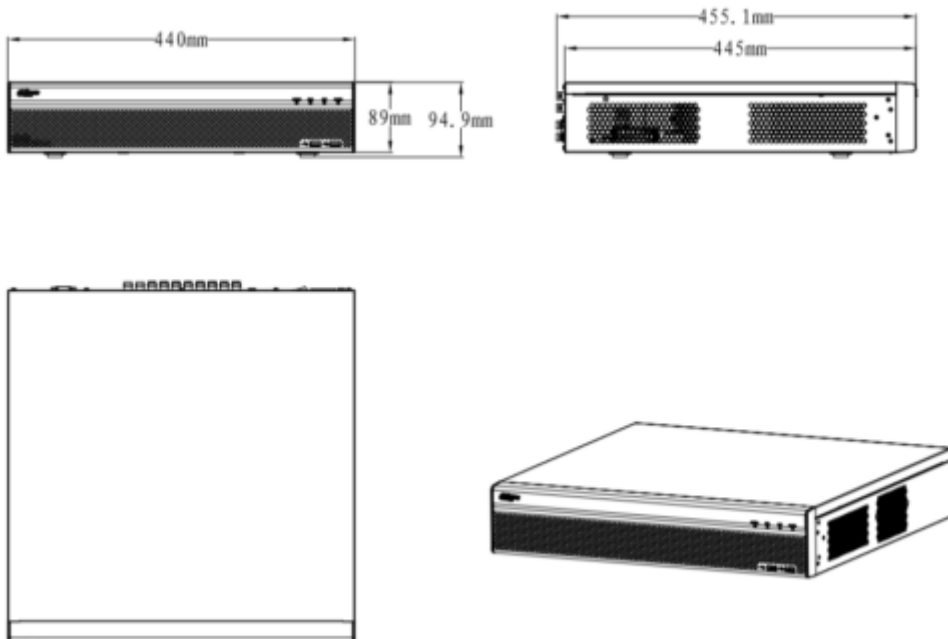

XVR5832S-X

32 Kanal Penta-brid 1080P 2U Dijital Video Kaydedici

Güç Kaynağı	AC100V-240V, 50 / 60Hz
Güç Tüketimi (HDD Olmadan)	<35 W
Kasa	
Boyutlar	2U, 440 mm × 455 mm × 95 mm
Net Ağırlık	7kg (HDD olmadan)
Kurulum	Masaüstü kurulum / Rack-mounted
Çevre Koşulları	
Çalışma Koşulları	-10 ° C ~ + 55 ° C (+ 14 ° F ~ + 131 ° F),% 10 ~% 90 Bağıl Nem
Dayanıklılık Koşulları	-20 ° C ~ + 70 ° C (-4 ° F ~ + 158 ° F),% 0 ~ 90 Bağıl Nem
Diğer Markalarla Uyumluluk	
Diğer Markalarla Uyumluluk	Dahua, Arecont Vision, AXIS, Bosch, Brickcom, Canon, CP Plus, Dynacolor, Honeywell, Panasonic, Pelco, Samsung, Sanyo, Sony, Videotec, Vivotek ve daha fazlası
Sertifikalar	
Sertifikalar	FCC: Bölüm 15 Alt Bölüm B CE: CE-LVD: EN 60950-1 / IEC 60950-1 CE-EMC: EN 61000-3-2, EN 61000-3-3, EN 55032, EN 50130, EN 55024 UL: UL 60950-1