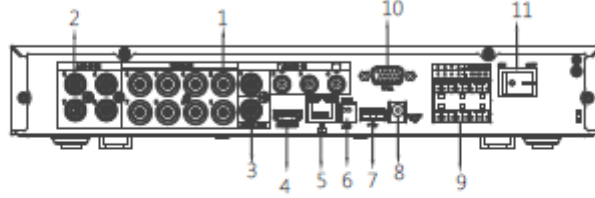

XVR7116HE-4KL-X

16 Kanal Penta-brid 4K Mini 1U Dijital Video Kaydedici

DH-XVR7108HE-4KL-X

1	VIDEO IN	7	USB port
2	AUDIO IN, RCA Connector	8	DC12V Power Input
3	AUDIO OUT, RCA Connector	9	ALARM IN / OUT
4	HDMI port	10	VGA port
5	Network port	11	Power Switch
6	RS485 port